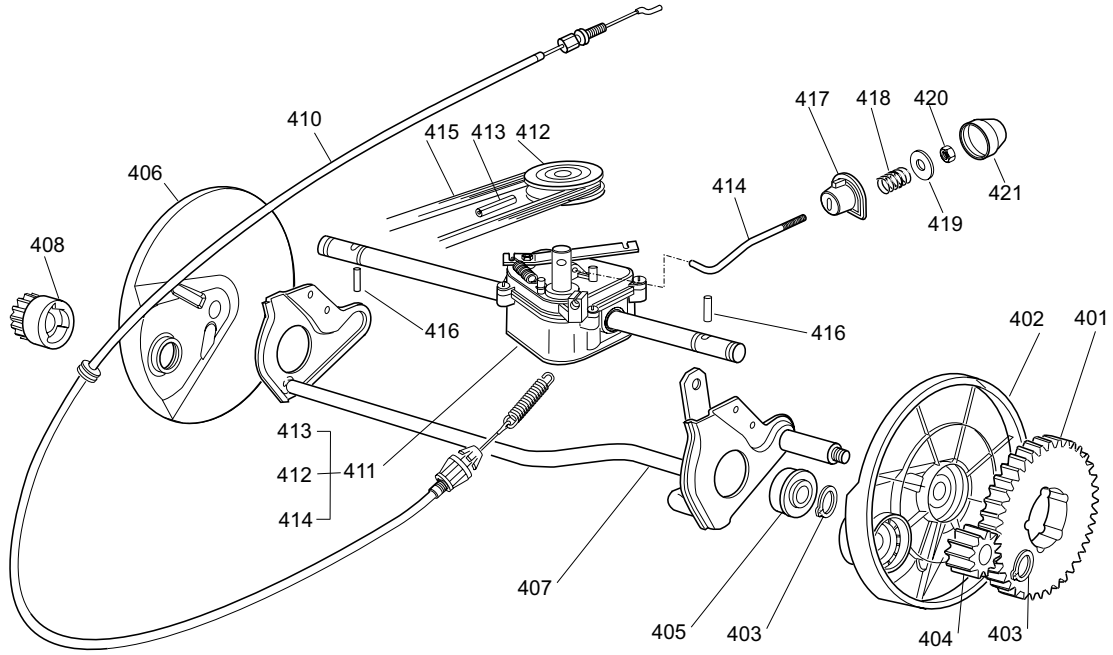

B103

Ausgabe Issue 2006- 1		Bild Nr Picture No B103		VARIOLUX 53 BCAE RADAUFHÄNGUNG GETRIEBE		VARIOLUX 53 BCAE WHEEL SUSPENSION TRANSMISSION		Seite Page 58	
Pos. Fig.	Anzahl/Quantity				Artikel Nr. Part No	Bezeichnung	Description	Satz Kit	Anmerkung Notes
251	2				1136-1701-01	Radkappe- grau	Hub cap- grey		
252	4				9747-0831-02	Mutter	Lock nut		
253	2				9699-0090-02	Scheibe	Flat washer		
254	8				1136-0655-01	Kugellager	Ball bearing		
255	2				1136-1520-01	Rad	Wheel		
256	1				1136-0712-01	Vorderradachse	Front wheel axle		
257	2				1136-0009-01	Schließplatte	Lock plate		
258	1				1136-1758-01	Höhenverstellstange	Height adjust rod		
259	1				1136-0658-01	Distanzring	Spacer		
260	1				9675-0009-02	Verriegelungsscheibe	Starlock		
261	1				1136-0006-01	Federscheibe	Elastic washer		
262	1				1136-1757-01	Halter	Attachment		
263	2				1136-0772-01	Rad	Wheel		
264	2				1136-1702-01	Radkappe- grau	Hub cap- grey		
265	2				1136-0006-01	Federscheibe	Elastic washer		
266	2				1136-0609-01	Elastische Scheibe	Elastic washer		
269	1				1136-1732-01	Schulterschraube	Shoulder bolt		
271	1				1136-1756-01	Höhenverstellhebel	Height adjust lever		
273	1				1136-0089-01	Scheibe	Washer		
274	1				1136-1740-01	Sektor	Height adjust sector		
275	1				9739-0831-22	Mutter	Nut		
276	1				1136-1693-01	Deckel	Cover		
277	2				9898-0616-16	Schraube	Screw		
278	2				9739-0631-22	Mutter	Nut		
401	2				1136-0653-01	Kranz	Ring gear		
402	1				1136-0690-01	Radschutz- links	Wheel protection- LH		
403	4				9650-0012-04	Seegersicherung	Circlip		
404	1				1136-0685-01	Ritzel- links	Pinion- LH		
405	2				1136-0632-01	Lager	Bearing		
406	1				1136-0689-01	Radschutz- rechts	Wheel protection- RH		
407	1				1136-0713-01	Hinterradachse	Rear wheel axle		
408	1				1136-0684-01	Ritzel- rechts	Pinion- RH		
410	1				1136-1748-01	Kupplungsdraht	Clutch cable		
411	1				1136-1456-01	Getriebe Kpl (schw)	Gearbox assy (black)		
412	1				1136-0692-01	Riemenscheibe	Pulley		
413	1				1136-0612-01	Stift	Pin		
414	1				1136-1454-01	Verstellstange	Adjustment rod		
415	1				1111-9746-01	Riemen	Belt		
416	2				1136-0697-01	Stift	Pin		
417	1				1136-0638-01	Buchse	Bush		
418	1				1136-0668-01	Feder	Spring		
419	1				1136-0091-01	Scheibe	Washer		
420	1				9747-0631-02	Mutter	Lock nut		
421	1				1136-0081-01	Nabenkapsel	Hub cap