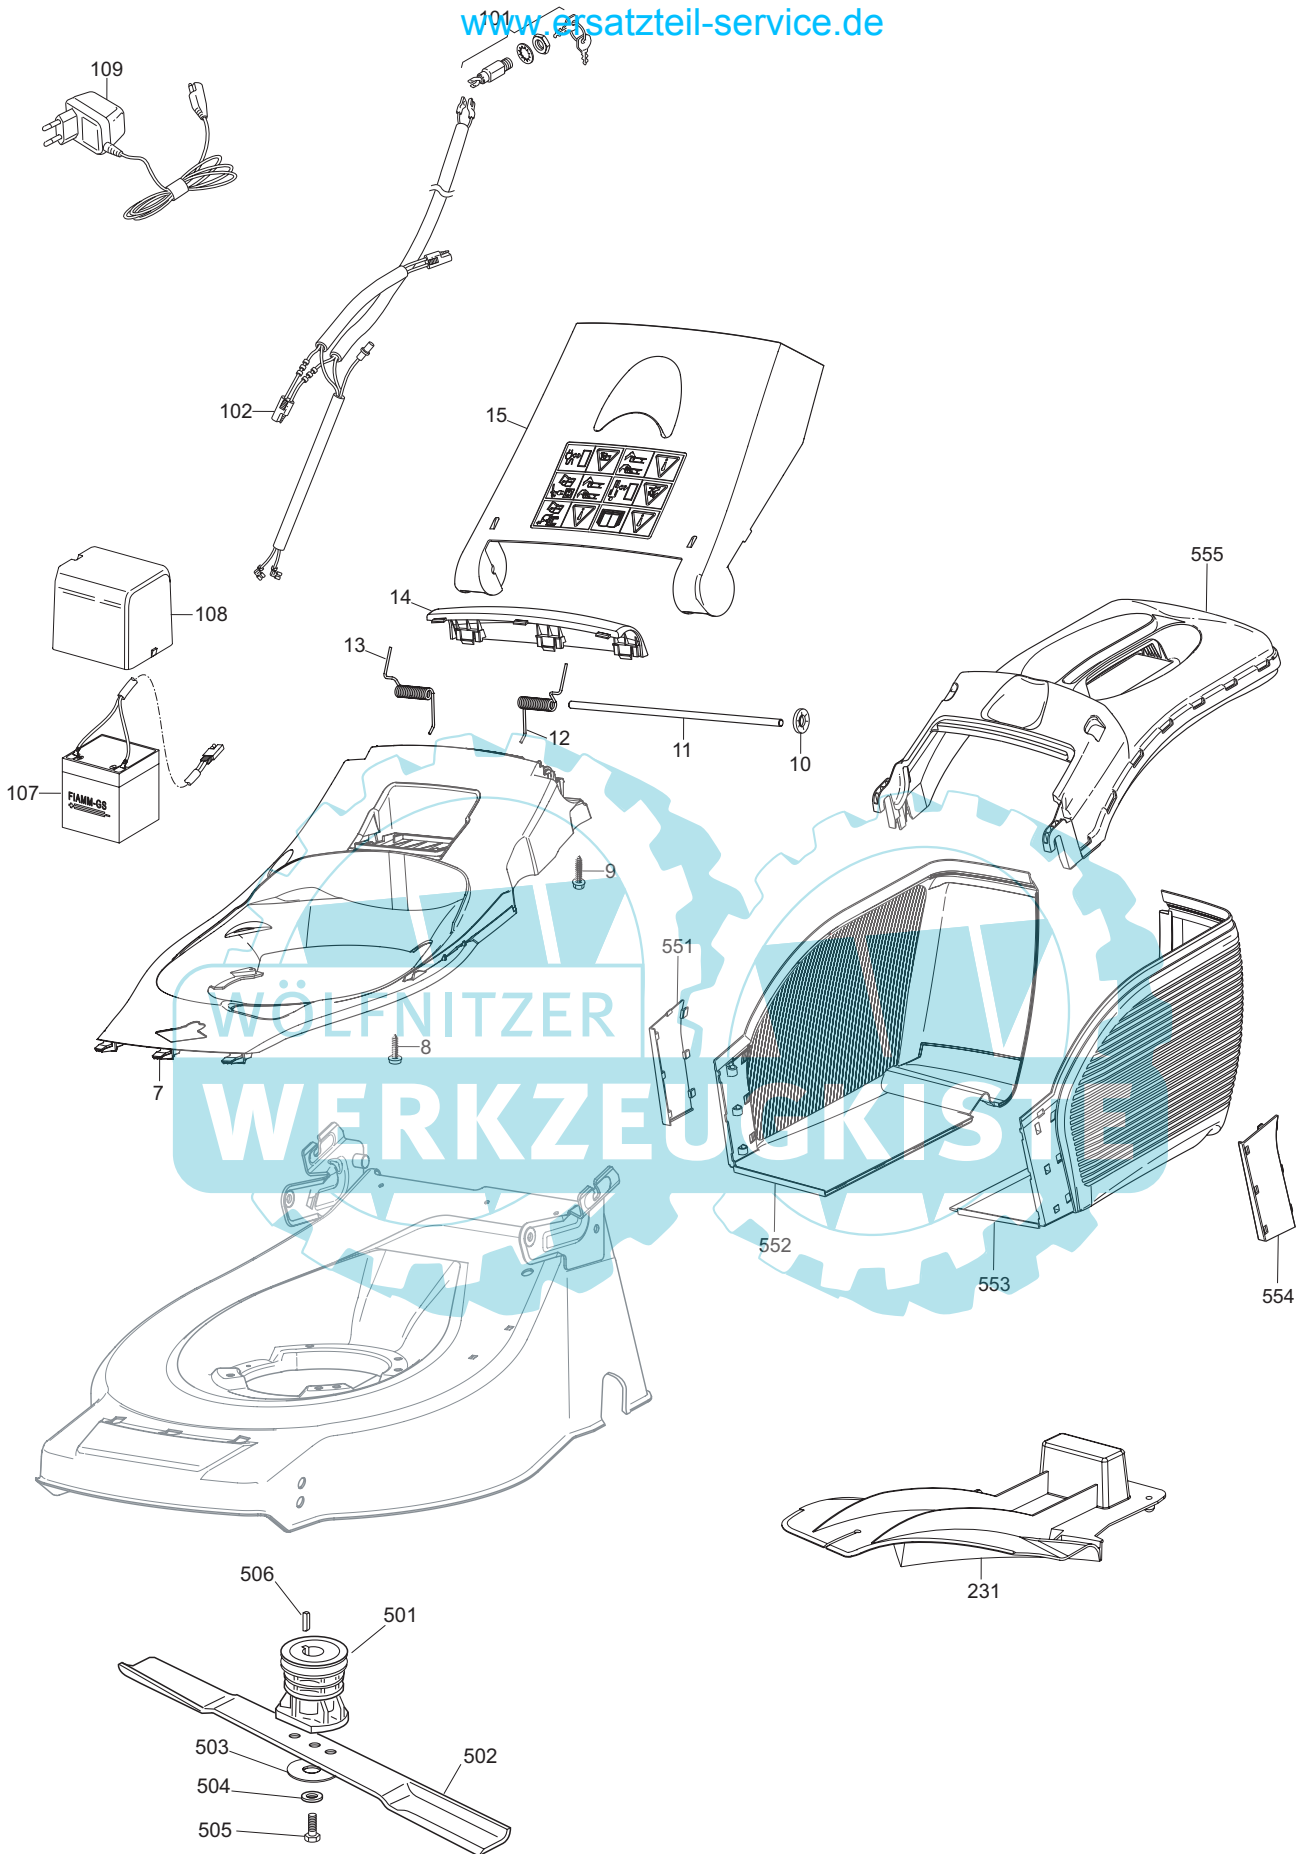

B105

Ausgabe Issue 2006- 1		Bild Nr Picture No B105		VARIOLUX 53 BCAE CHASSIE HOLM		VARIOLUX 53 BCAE CHASSIS HANDLE		Seite Page 54	
Pos. Fig.	Anzahl/Quantity				Artikel Nr. Part No	Bezeichnung	Description	Satz Kit	Anmerkung Notes
1	1				1136-1754-01	Gehäuse.....	Deck.....		
2	3				1136-0615-01	Schraube.....	Screw.....		
3	1				1136-0645-01	Schutz.....	Protection.....		
4	4				9847-8119-16	Schraube.....	Screw.....		
5	2				1136-0682-01	Platte.....	Plate.....		
6	1				1136-0665-01	Gummieinsatz.....	Rubber insert.....		
16	2				1136-0061-01	Propfen.....	Cap.....		
17	1				1136-1761-01	Holm- Unterteil.....	Handle- lower.....		
18	1				1136-1765-01	Holmrohr.....	Handle tube.....		
19	1				1136-1763-01	Holm- Oberteil.....	Handle- upper.....		
20	1				1136-1716-01	Handgriff.....	Handgrip.....		
21	2				1136-1733-01	Bolzen.....	Pin.....		
22	2				9675-0012-02	Verriegelungsscheibe.....	Locking washer.....		
23	4				1136-1755-01	Hebel.....	Handle lever.....		
24	4				1136-1738-01	Scheibe.....	Washer.....		
25	4				1136-0309-01	Scheibe.....	Washer.....		
26	4				1136-1721-01	Schloßrad.....	Locking knob.....		
27	4				9799-0831-02	Mutter.....	Nut.....		
28	2				1136-1746-01	Gummistopfen.....	Cap.....		
29	2				1136-1709-01	Ringmutter.....	Ring nut.....		
30	2				1136-1708-01	Griff.....	Knob.....		
X 31	2				1136-1982-01	Schraube.....	Screw.....		
32	1				1136-1720-01	Griff- untere.....	Knob- lower.....		
33	1				1136-1719-01	Griff- obere.....	Knob- upper.....		
34	1				1136-1762-01	Holmrohr.....	Handle tube.....		
35	2				9997-0830-16	Schraube.....	Screw.....		L = 30 mm
36	2				9739-0831-22	Mutter.....	Nut.....		
37	1				9997-0860-16	Schraube.....	Screw.....		L = 60 mm
38	1				9699-0090-02	Scheibe.....	Flat washer.....		
39	1				9747-0831-02	Mutter.....	Lock nut.....		
40	2				1136-1722-01	Seilführer.....	Guide spring.....		
41	1				1136-1752-01	Motorbremsdraht.....	Engine brake cable.....		
42	1				1136-1343-01	Seilöse.....	Rope guide.....		
43	1				9747-0531-02	Mutter.....	Nut.....		
45	1				9699-0028-02	Scheibe.....	Flat washer.....		
46	1				1136-1680-01	Schraube.....	Screw.....		
X 47	1				1136-1747-01	Deckel.....	Cap.....		
51	6				1136-1982-01	Schraube.....	Screw.....		
52	1				1136-1710-01	Schutz.....	Protection.....		
53	1				1136-1743-01	Stütz.....	Support.....		
54	2				1136-1744-01	Stütz.....	Support.....		
55	4				9836-9116-12	Schraube.....	Screw.....		
56	1				1136-1717-01	Regulierbügel.....	Control lever.....		
57	1				1136-1712-01	Schutz.....	Protection.....		
58	2				1136-1692-01	Deckel.....	Cap.....		
59	2				1136-1734-01	Deckel.....	Cover plate.....		
60	1				1136-1718-01	Regulierbügel.....	Control lever.....		
63	1				1136-1742-01	Stütz.....	Support.....		
103	1				1136-1715-01	Schutz.....	Protection.....		
104	1				1136-1711-01	Schutz.....	Protection.....		
105	2				1136-1692-01	Deckel.....	Cap.....		
X 106	4				1136-1982-01	Schraube.....	Screw.....		
111	1				1136-1768-01	Schraubensatz.....	Screw set.....		