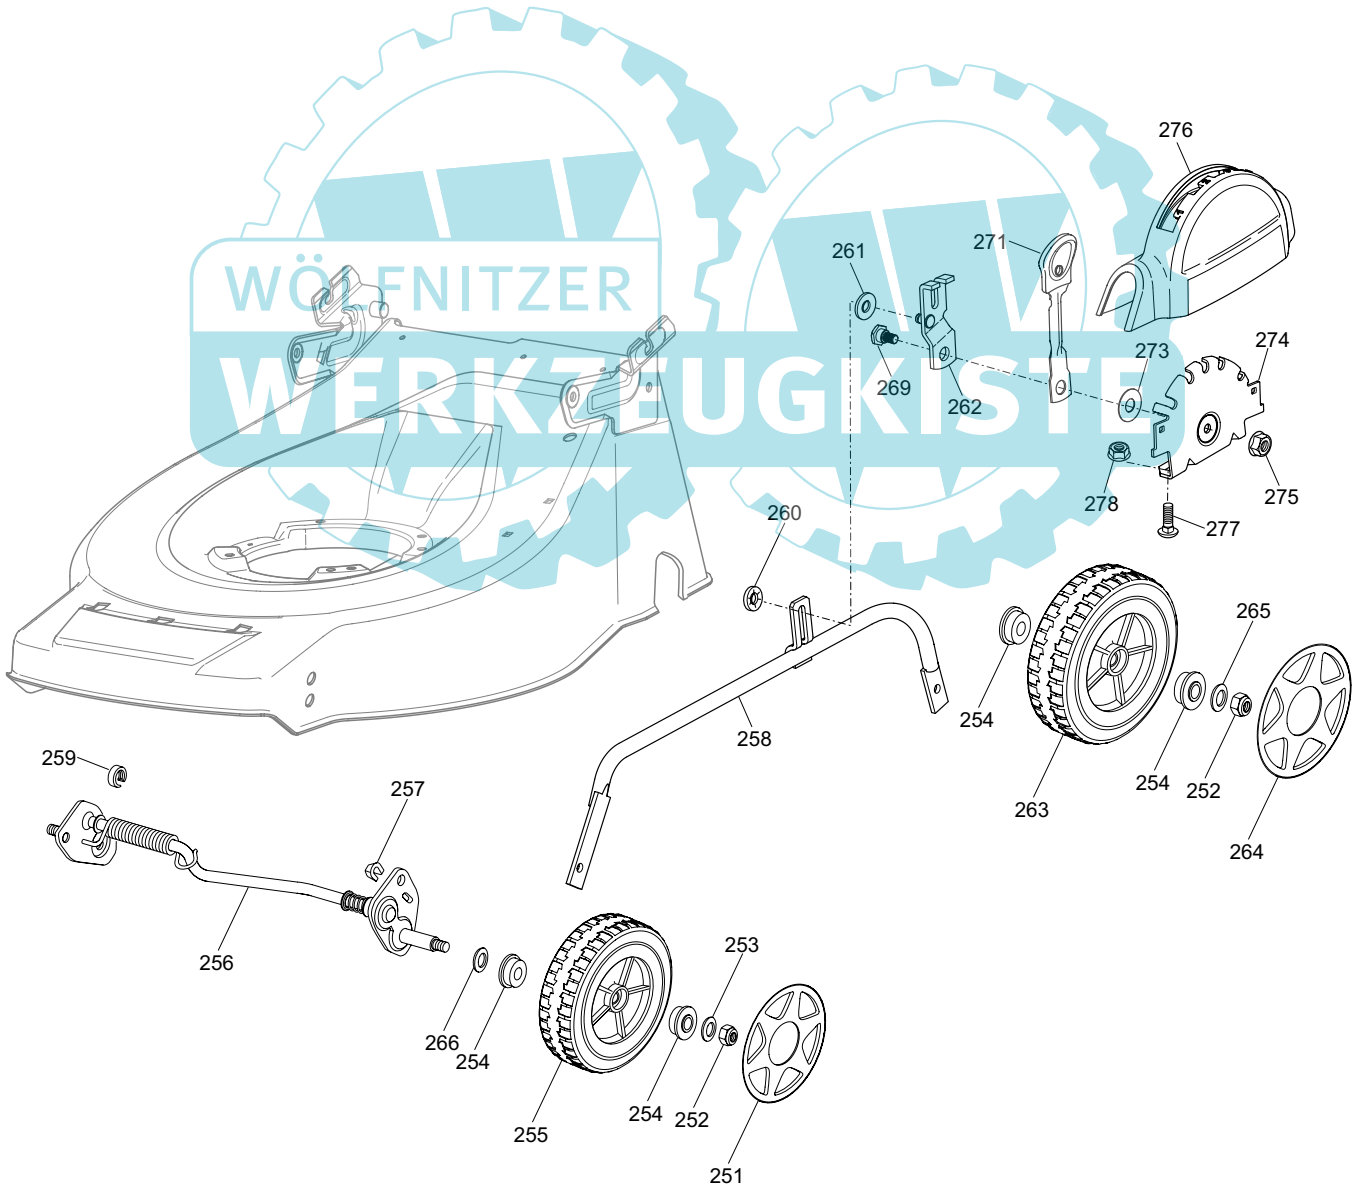

B103

Ausgabe Issue 2006- 1		Bild Nr Picture No B103		VARIOLUX 53 BCAE RADAUFHÄNGUNG GETRIEBE		VARIOLUX 53 BCAE WHEEL SUSPENSION TRANSMISSION		Seite Page 58	
Pos. Fig.	Anzahl/Quantity				Artikel Nr. Part No	Bezeichnung	Description	Satz Kit	Anmerkung Notes
251	2				1136-1701-01	Radkappe- grau	Hub cap- grey		
252	4				9747-0831-02	Mutter	Lock nut		
253	2				9699-0090-02	Scheibe	Flat washer		
254	8				1136-0655-01	Kugellager	Ball bearing		
255	2				1136-1520-01	Rad	Wheel		
256	1				1136-0712-01	Vorderradachse	Front wheel axle		
257	2				1136-0009-01	Schließplatte	Lock plate		
258	1				1136-1758-01	Höhenverstellstange	Height adjust rod		
259	1				1136-0658-01	Distanzring	Spacer		
260	1				9675-0009-02	Verriegelungsscheibe	Starlock		
261	1				1136-0006-01	Federscheibe	Elastic washer		
262	1				1136-1757-01	Halter	Attachment		
263	2				1136-0772-01	Rad	Wheel		
264	2				1136-1702-01	Radkappe- grau	Hub cap- grey		
265	2				1136-0006-01	Federscheibe	Elastic washer		
266	2				1136-0609-01	Elastische Scheibe	Elastic washer		
269	1				1136-1732-01	Schulterschraube	Shoulder bolt		
271	1				1136-1756-01	Höhenverstellhebel	Height adjust lever		
273	1				1136-0089-01	Scheibe	Washer		
274	1				1136-1740-01	Sektor	Height adjust sector		
275	1				9739-0831-22	Mutter	Nut		
276	1				1136-1693-01	Deckel	Cover		
277	2				9898-0616-16	Schraube	Screw		
278	2				9739-0631-22	Mutter	Nut		
401	2				1136-0653-01	Kranz	Ring gear		
402	1				1136-0690-01	Radschutz- links	Wheel protection- LH		
403	4				9650-0012-04	Seegersicherung	Circlip		
404	1				1136-0685-01	Ritzel- links	Pinion- LH		
405	2				1136-0632-01	Lager	Bearing		
406	1				1136-0689-01	Radschutz- rechts	Wheel protection- RH		
407	1				1136-0713-01	Hinterradachse	Rear wheel axle		
408	1				1136-0684-01	Ritzel- rechts	Pinion- RH		
410	1				1136-1748-01	Kupplungsdraht	Clutch cable		
411	1				1136-1456-01	Getriebe Kpl (schw)	Gearbox assy (black)		
412	1				1136-0692-01	Riemenscheibe	Pulley		
413	1				1136-0612-01	Stift	Pin		
414	1				1136-1454-01	Verstellstange	Adjustment rod		
415	1				1111-9746-01	Riemen	Belt		
416	2				1136-0697-01	Stift	Pin		
417	1				1136-0638-01	Buchse	Bush		
418	1				1136-0668-01	Feder	Spring		
419	1				1136-0091-01	Scheibe	Washer		
420	1				9747-0631-02	Mutter	Lock nut		
421	1				1136-0081-01	Nabenkapsel	Hub cap